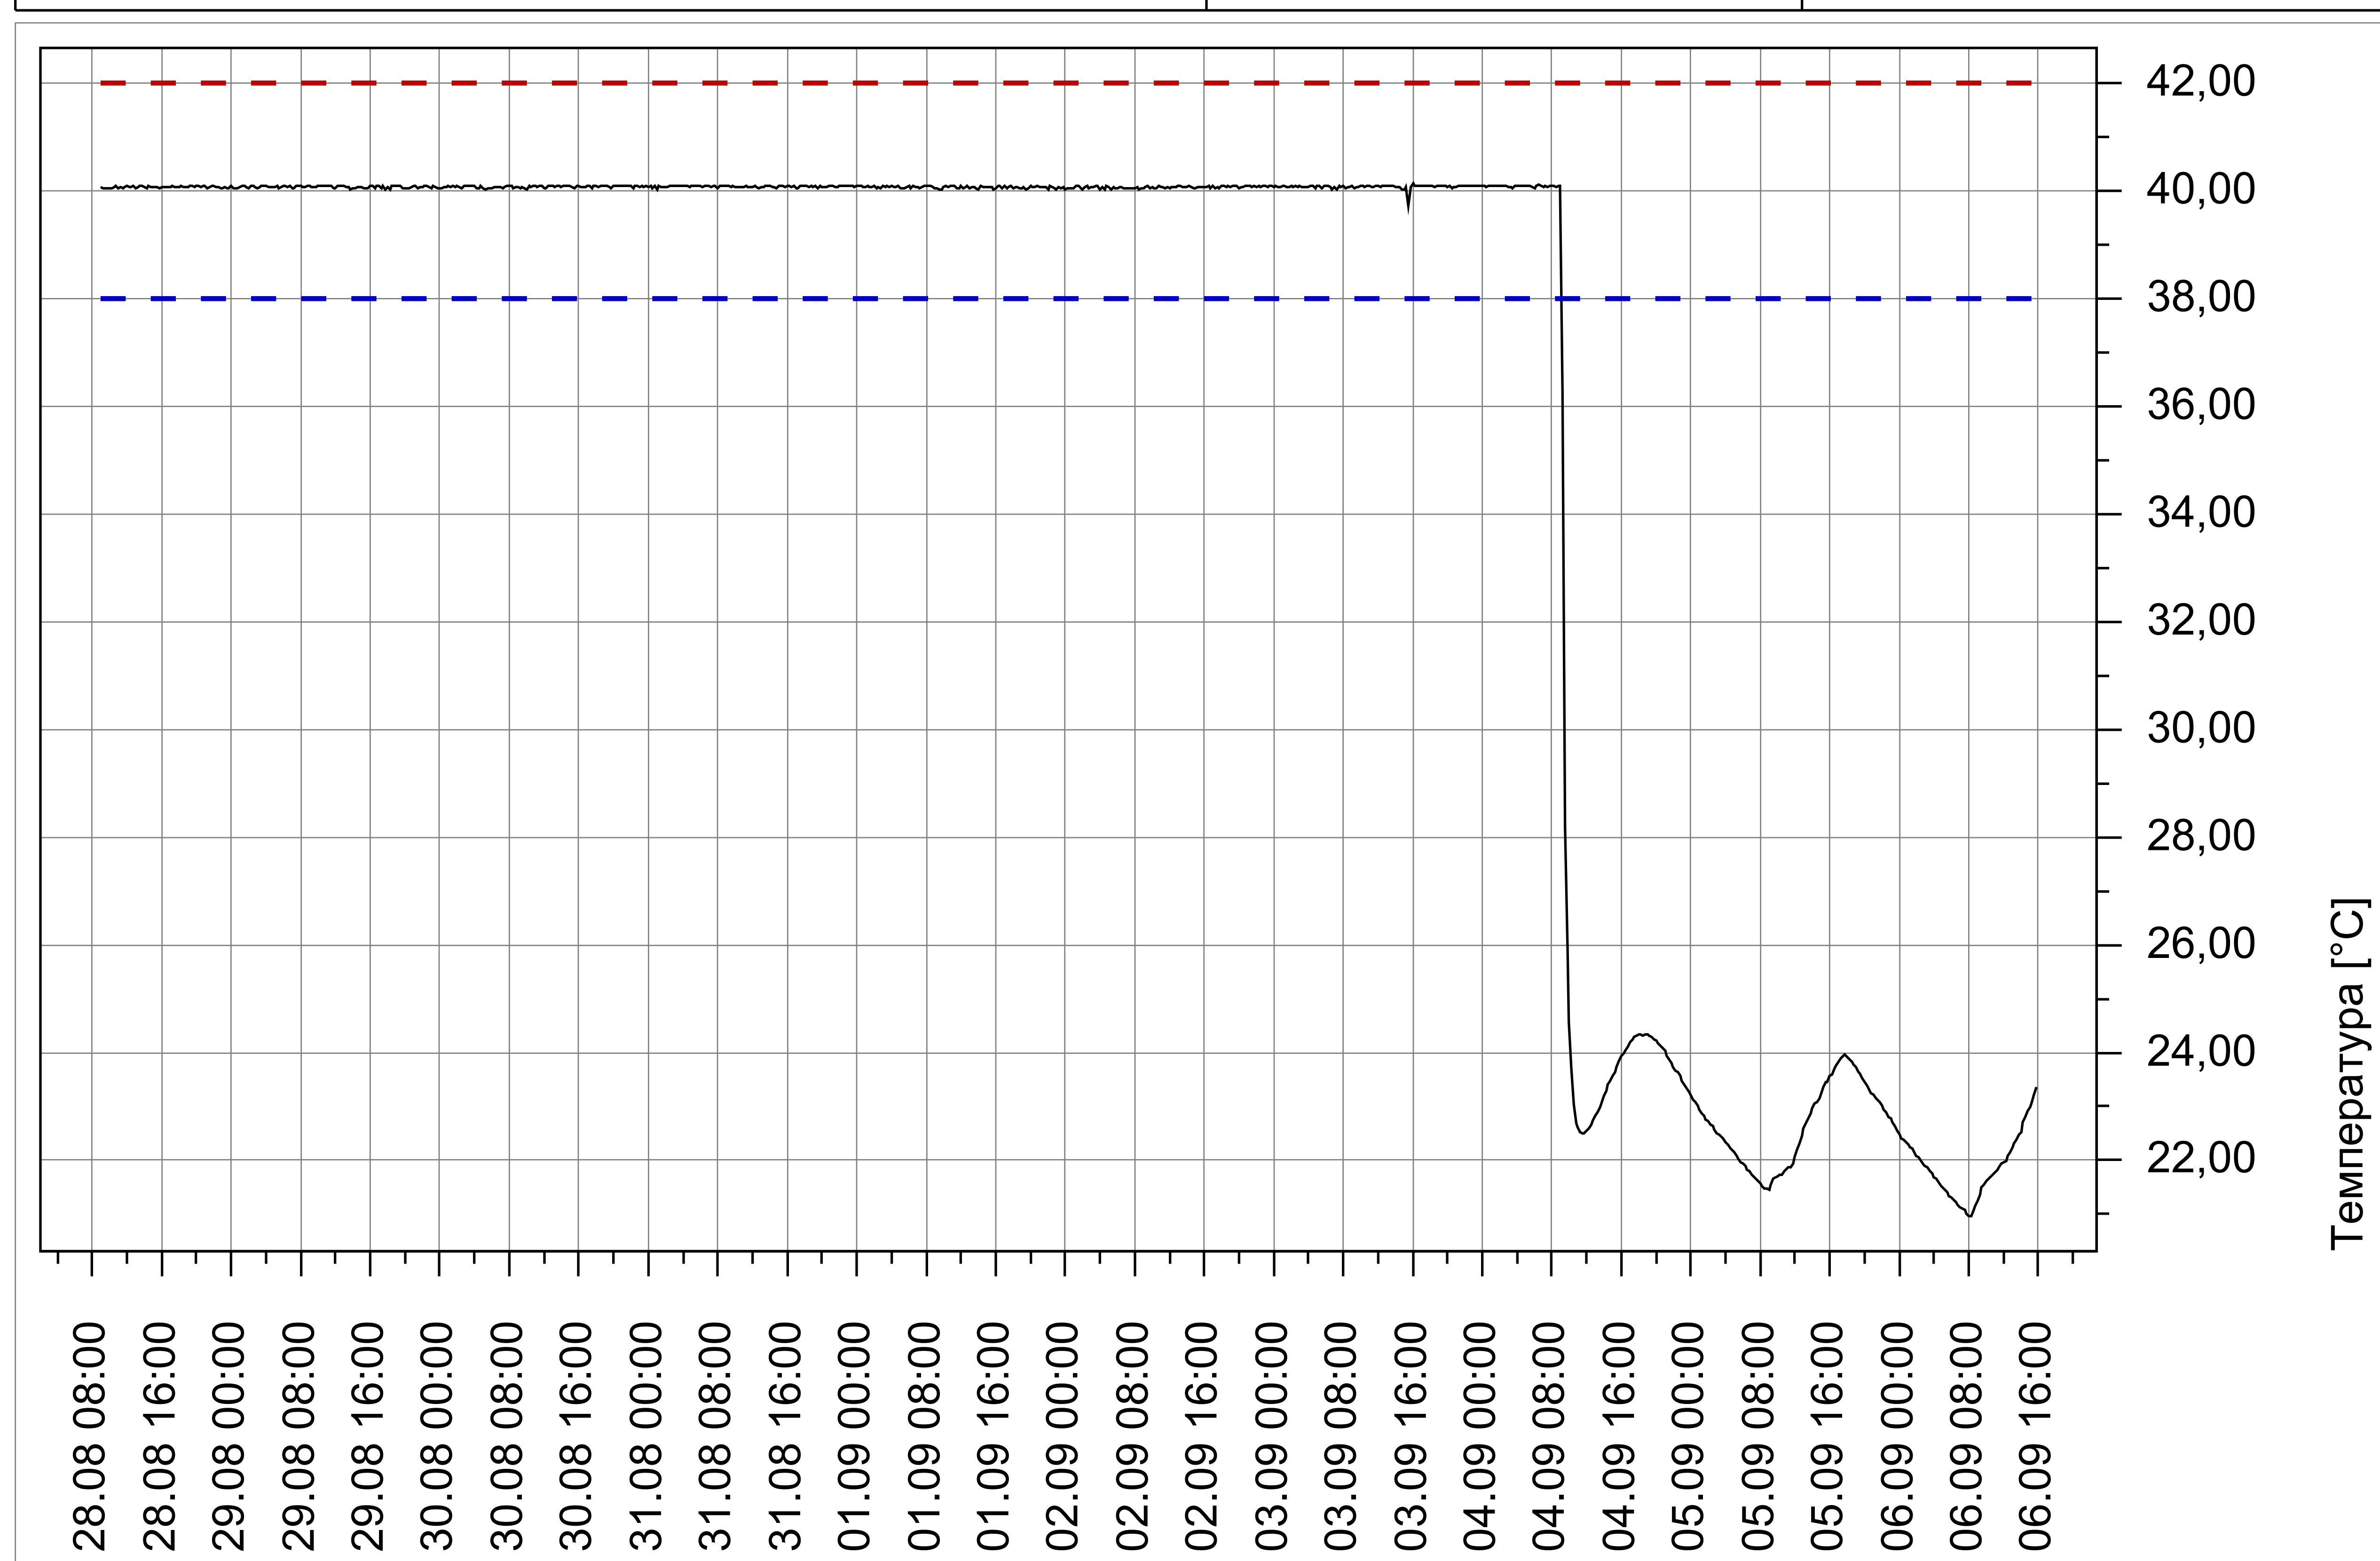

# Отчёт регистратора Берег-ТО-5К, Серийный № 16D97C5123834889

Версия прибора: v2.02

## Общая информация:

Состояние миссии:	Остановлена	Текущее время:	12.11.2024 11:20 UTC+3
Режим измерений:	Однократный	Начало миссии:	28.08.2024 09:00 UTC+3
Измерений в миссии:	892	Начало отчёта:	28.08.2024 09:00 UTC+3
Измерений в журнале:	892 из 20240	Конец отчёта:	06.09.2024 15:45 UTC+3
Интервал измерений:	00ч 15м 00с	Длительность отчёта:	9д 06ч 45м 00с

## Результаты измерения канала № 1:

		Количество потерь:	0
Тип измерений:	Температура	Среднее значение:	35,83 °C
		Нижнее значение	Верхнее значение
Диапазон показаний:		-40,00 °C	125,00 °C
Диапазон измерений:		-35,00 °C	60,00 °C
Аварийные пороги:		38,00 °C	42,00 °C
Предельное зафиксированное значение:		20,97 °C	40,14 °C
Дата первого нарушения:		04.09.2024 09:15 UTC+3	
Общая длительность нарушений:		<b>2д 06ч 30м 00с</b>	